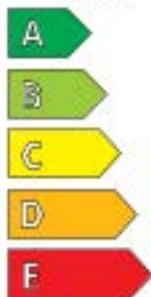

ENERG

KORMORAN

002642

215/60R17 96 H

C1

D

C